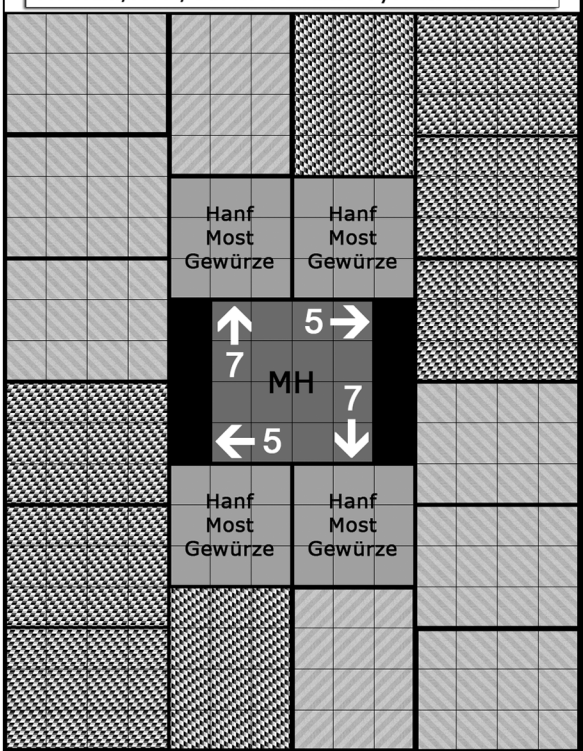

4er Hanf/Most/Oasen-Gewürze-System auf 14x18

8er Mandeln-System auf 16x19

16er Getreide/Okzident-Milch-System auf 24x22

56er Datteln/Indigo/Zuckerrohr/Seide/Kaffee-System auf 40x40

6er Hanf/Most/Oasen-Gewürze-System auf 18x21

4er Rinder-System auf 20x20

54er Rosen-System auf 40x40

20er Milch-System auf 32x32