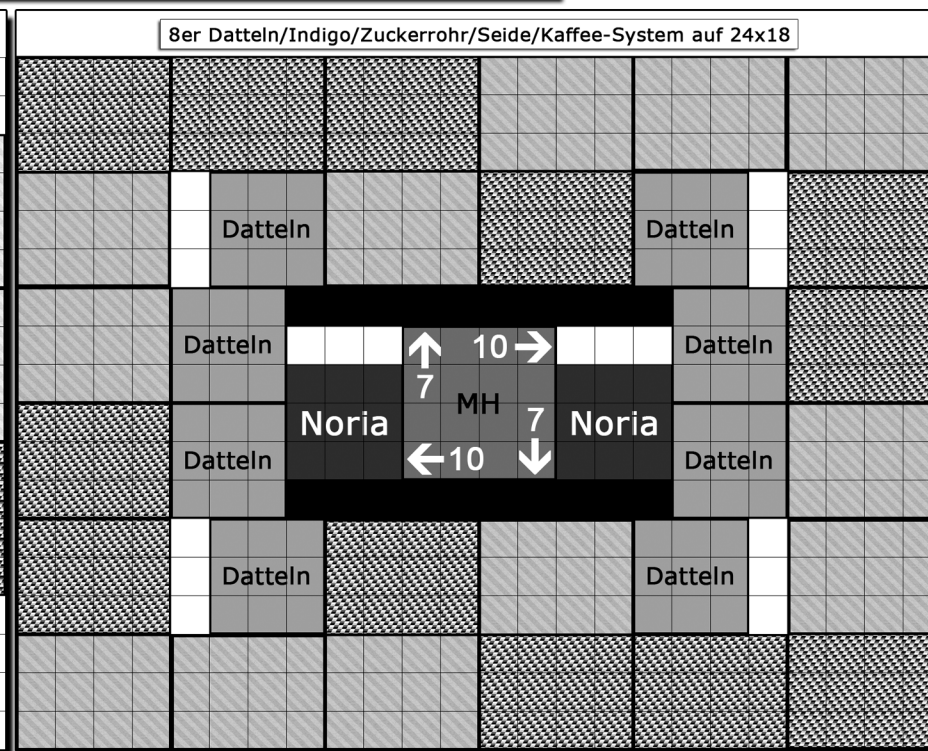

4er Milch-System auf 16x18

4er Datteln/Indigo/Zuckerrohr/Seide/Kaffee-System auf 18x18

8er Holzfäller-System auf 28x28

8er Milch-System auf 24x18

8er Datteln/Indigo/Zuckerrohr/Seide/Kaffee-System auf 24x18

8 Produktionsgebäude auf 10x10

Waren der Bauern

	Ware	Preis beim NPC	Preis am Kontor
	Holz	4	10
	Werkzeug	36	90
	Fisch	9	22
	Most	12	30

Waren der Bürger

	Ware	Preis beim NPC	Preis am Kontor
	Leinenkutte	46	115
	Stein	8	20
	Seile	39	97
	Hanf	24	60
	Kohle	9	22
	Eisen	33	82
	Eisenerz	12	30