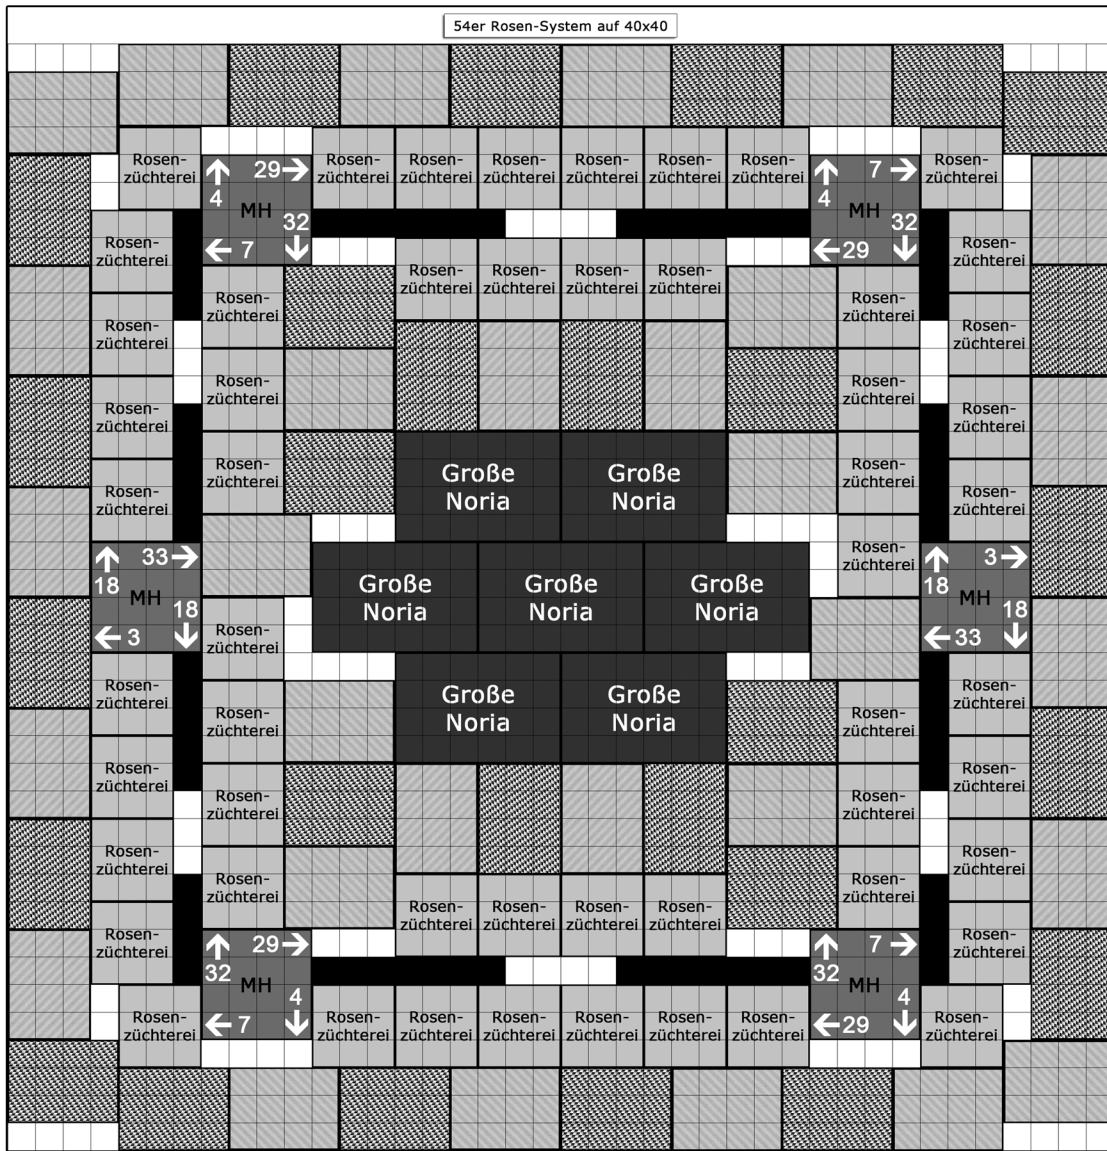

4er Milch-System auf 16x18

4er Datteln/Indigo/Zuckerrohr/Seide/Kaffee-System auf 18x18

8er Holzfäller-System auf 28x28

8er Milch-System auf 24x18

8er Datteln/Indigo/Zuckerrohr/Seide/Kaffee-System auf 24x18

8 Produktionsgebäude auf 10x10

Waren der Bauern

	Ware	Preis beim NPC	Preis am Kontor
	Holz	4	10
	Werkzeug	36	90
	Fisch	9	22
	Most	12	30

Waren der Bürger

	Ware	Preis beim NPC	Preis am Kontor
	Leinenkutte	46	115
	Stein	8	20
	Seile	39	97
	Hanf	24	60
	Kohle	9	22
	Eisen	33	82
	Eisenerz	12	30

4er Hanf/Most/Oasen-Gewürze-System auf 14x18

8er Mandeln-System auf 16x19

16er Getreide/Okzident-Milch-System auf 24x22

56er Datteln/Indigo/Zuckerrohr/Seide/Kaffee-System auf 40x40

6er Hanf/Most/Oasen-Gewürze-System auf 18x21

4er Rinder-System auf 20x20

54er Rosen-System auf 40x40

20er Milch-System auf 32x32