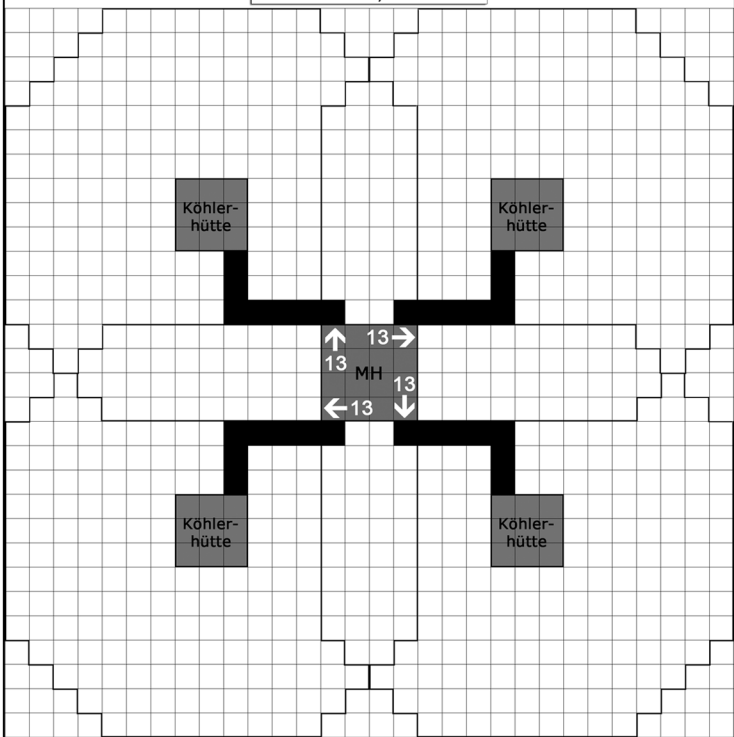

4er Köhlerhütten-System auf 30x30