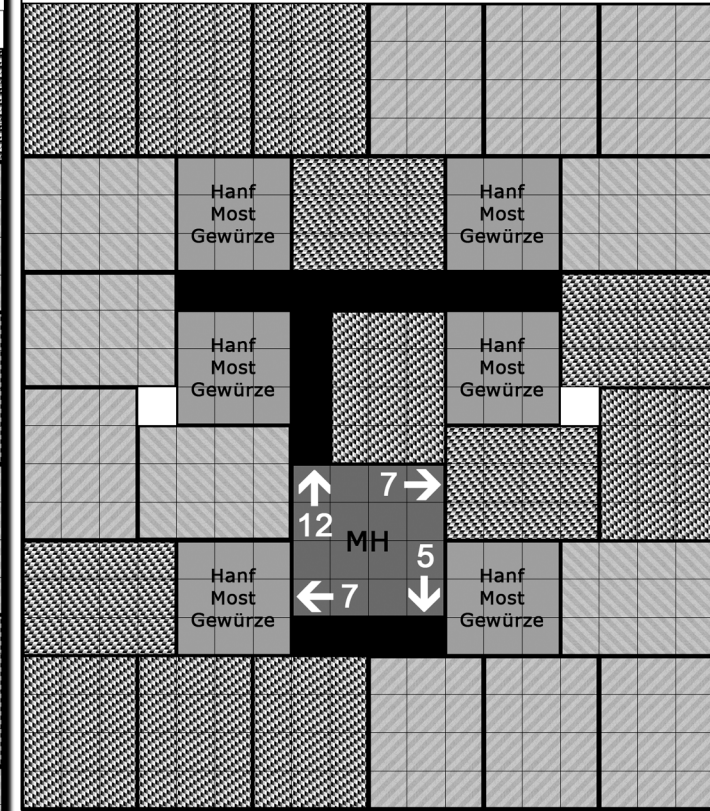

4er Hanf/Most/Oasen-Gewürze-System auf 14x18

8er Mandeln-System auf 16x19

16er Getreide/Okzident-Milch-System auf 24x22

56er Datteln/Indigo/Zuckerrohr/Seide/Kaffee-System auf 40x40

6er Hanf/Most/Oasen-Gewürze-System auf 18x21

4er Rinder-System auf 20x20

54er Rosen-System auf 40x40

20er Milch-System auf 32x32