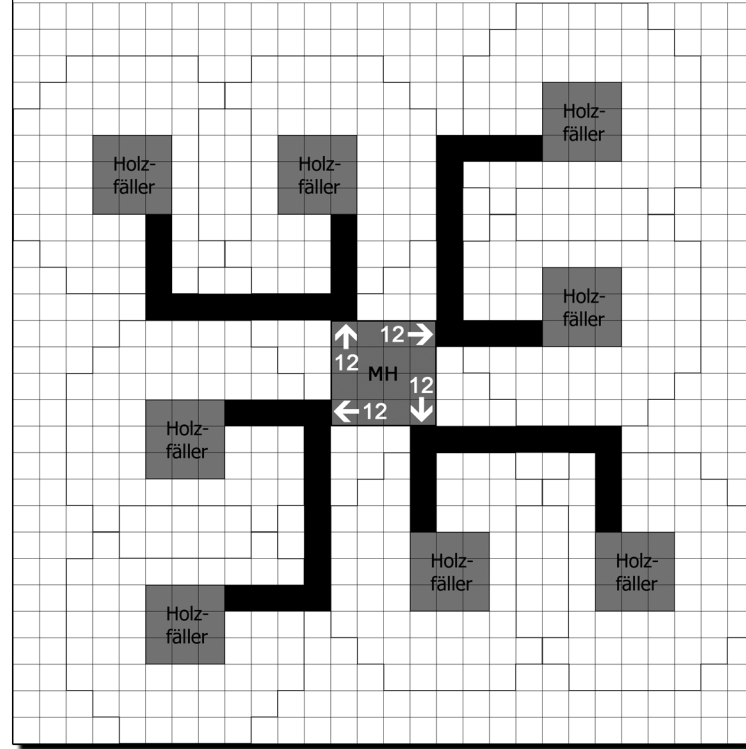

2er Leinenkuppen/4er Most-System auf 26x20

8er Holzfäller-System auf 28x28

8 Produktionsgebäude auf 10x10

4er Leinenkuppen-System auf 20x26

4er Hanf/Most/Oasen-Gewürze-System auf 14x18

6er Hanf/Most/Oasen-Gewürze-System auf 18x21