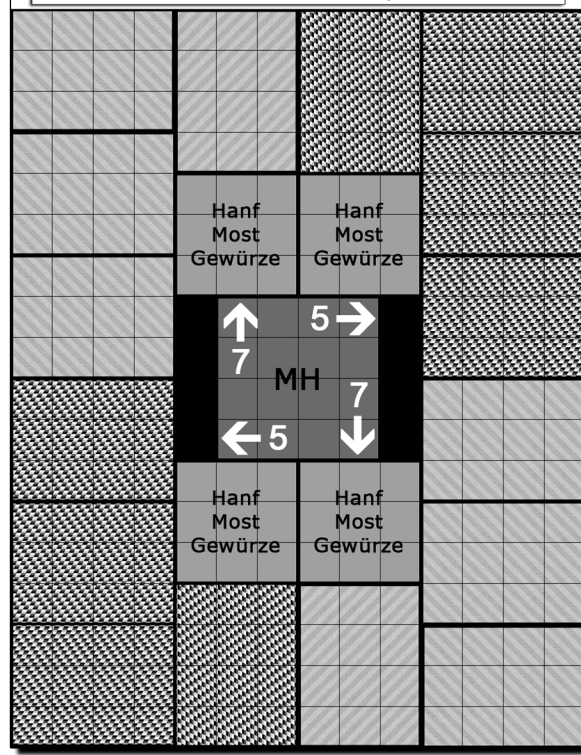

2er Leinenkuppen/4er Most-System auf 26x20

8er Holzfäller-System auf 28x28

8 Produktionsgebäude auf 10x10

4er Leinenkuppen-System auf 20x26

4er Hanf/Most/Oasen-Gewürze-System auf 14x18

6er Hanf/Most/Oasen-Gewürze-System auf 18x21

### Waren der Bauern

	Ware	Preis beim NPC	Preis am Kontor
	Holz	4	10
	Werkzeug	36	90
	Fisch	9	22
	Most	12	30