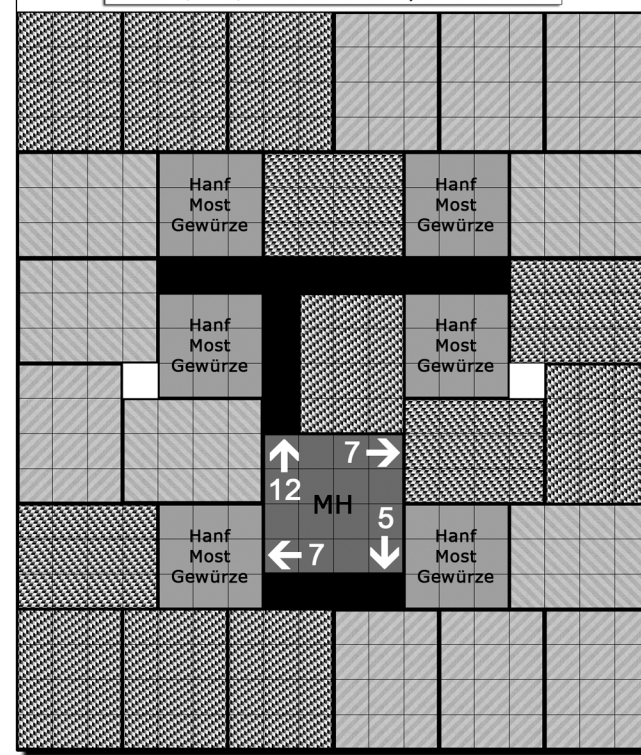

2er Leinenkuppen/4er Most-System auf 26x20

8er Holzfäller-System auf 28x28

8 Produktionsgebäude auf 10x10

4er Leinenkuppen-System auf 20x26

4er Hanf/Most/Oasen-Gewürze-System auf 14x18

6er Hanf/Most/Oasen-Gewürze-System auf 18x21