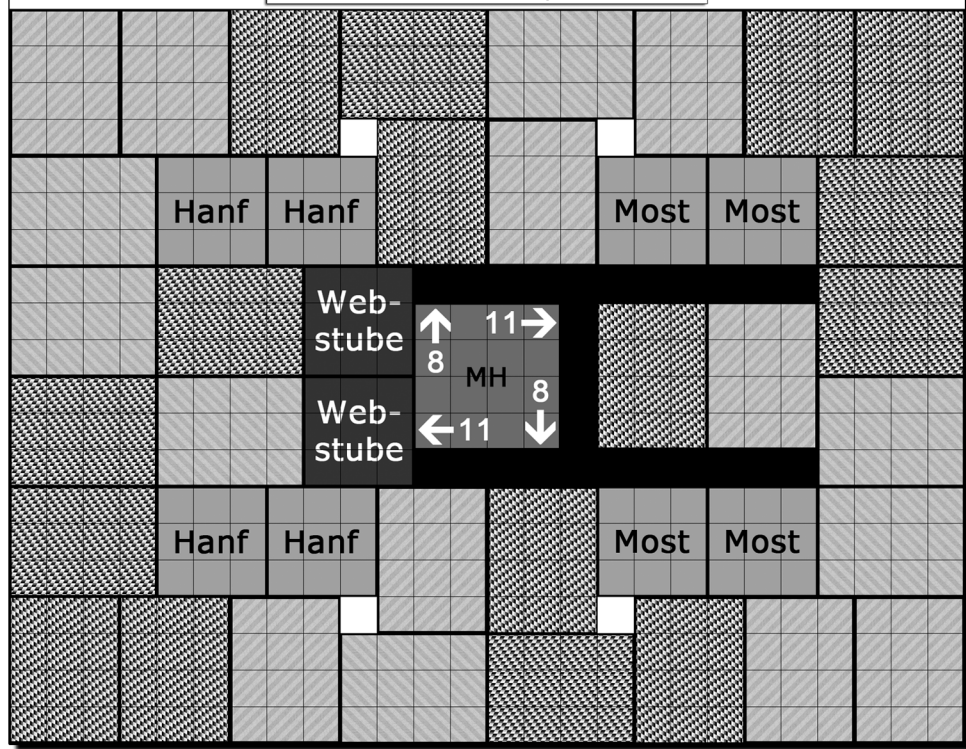

2er Leinenkuppen/4er Most-System auf 26x20

8er Holzfäller-System auf 28x28

8 Produktionsgebäude auf 10x10

4er Leinenkuppen-System auf 20x26

4er Hanf/Most/Oasen-Gewürze-System auf 14x18

6er Hanf/Most/Oasen-Gewürze-System auf 18x21